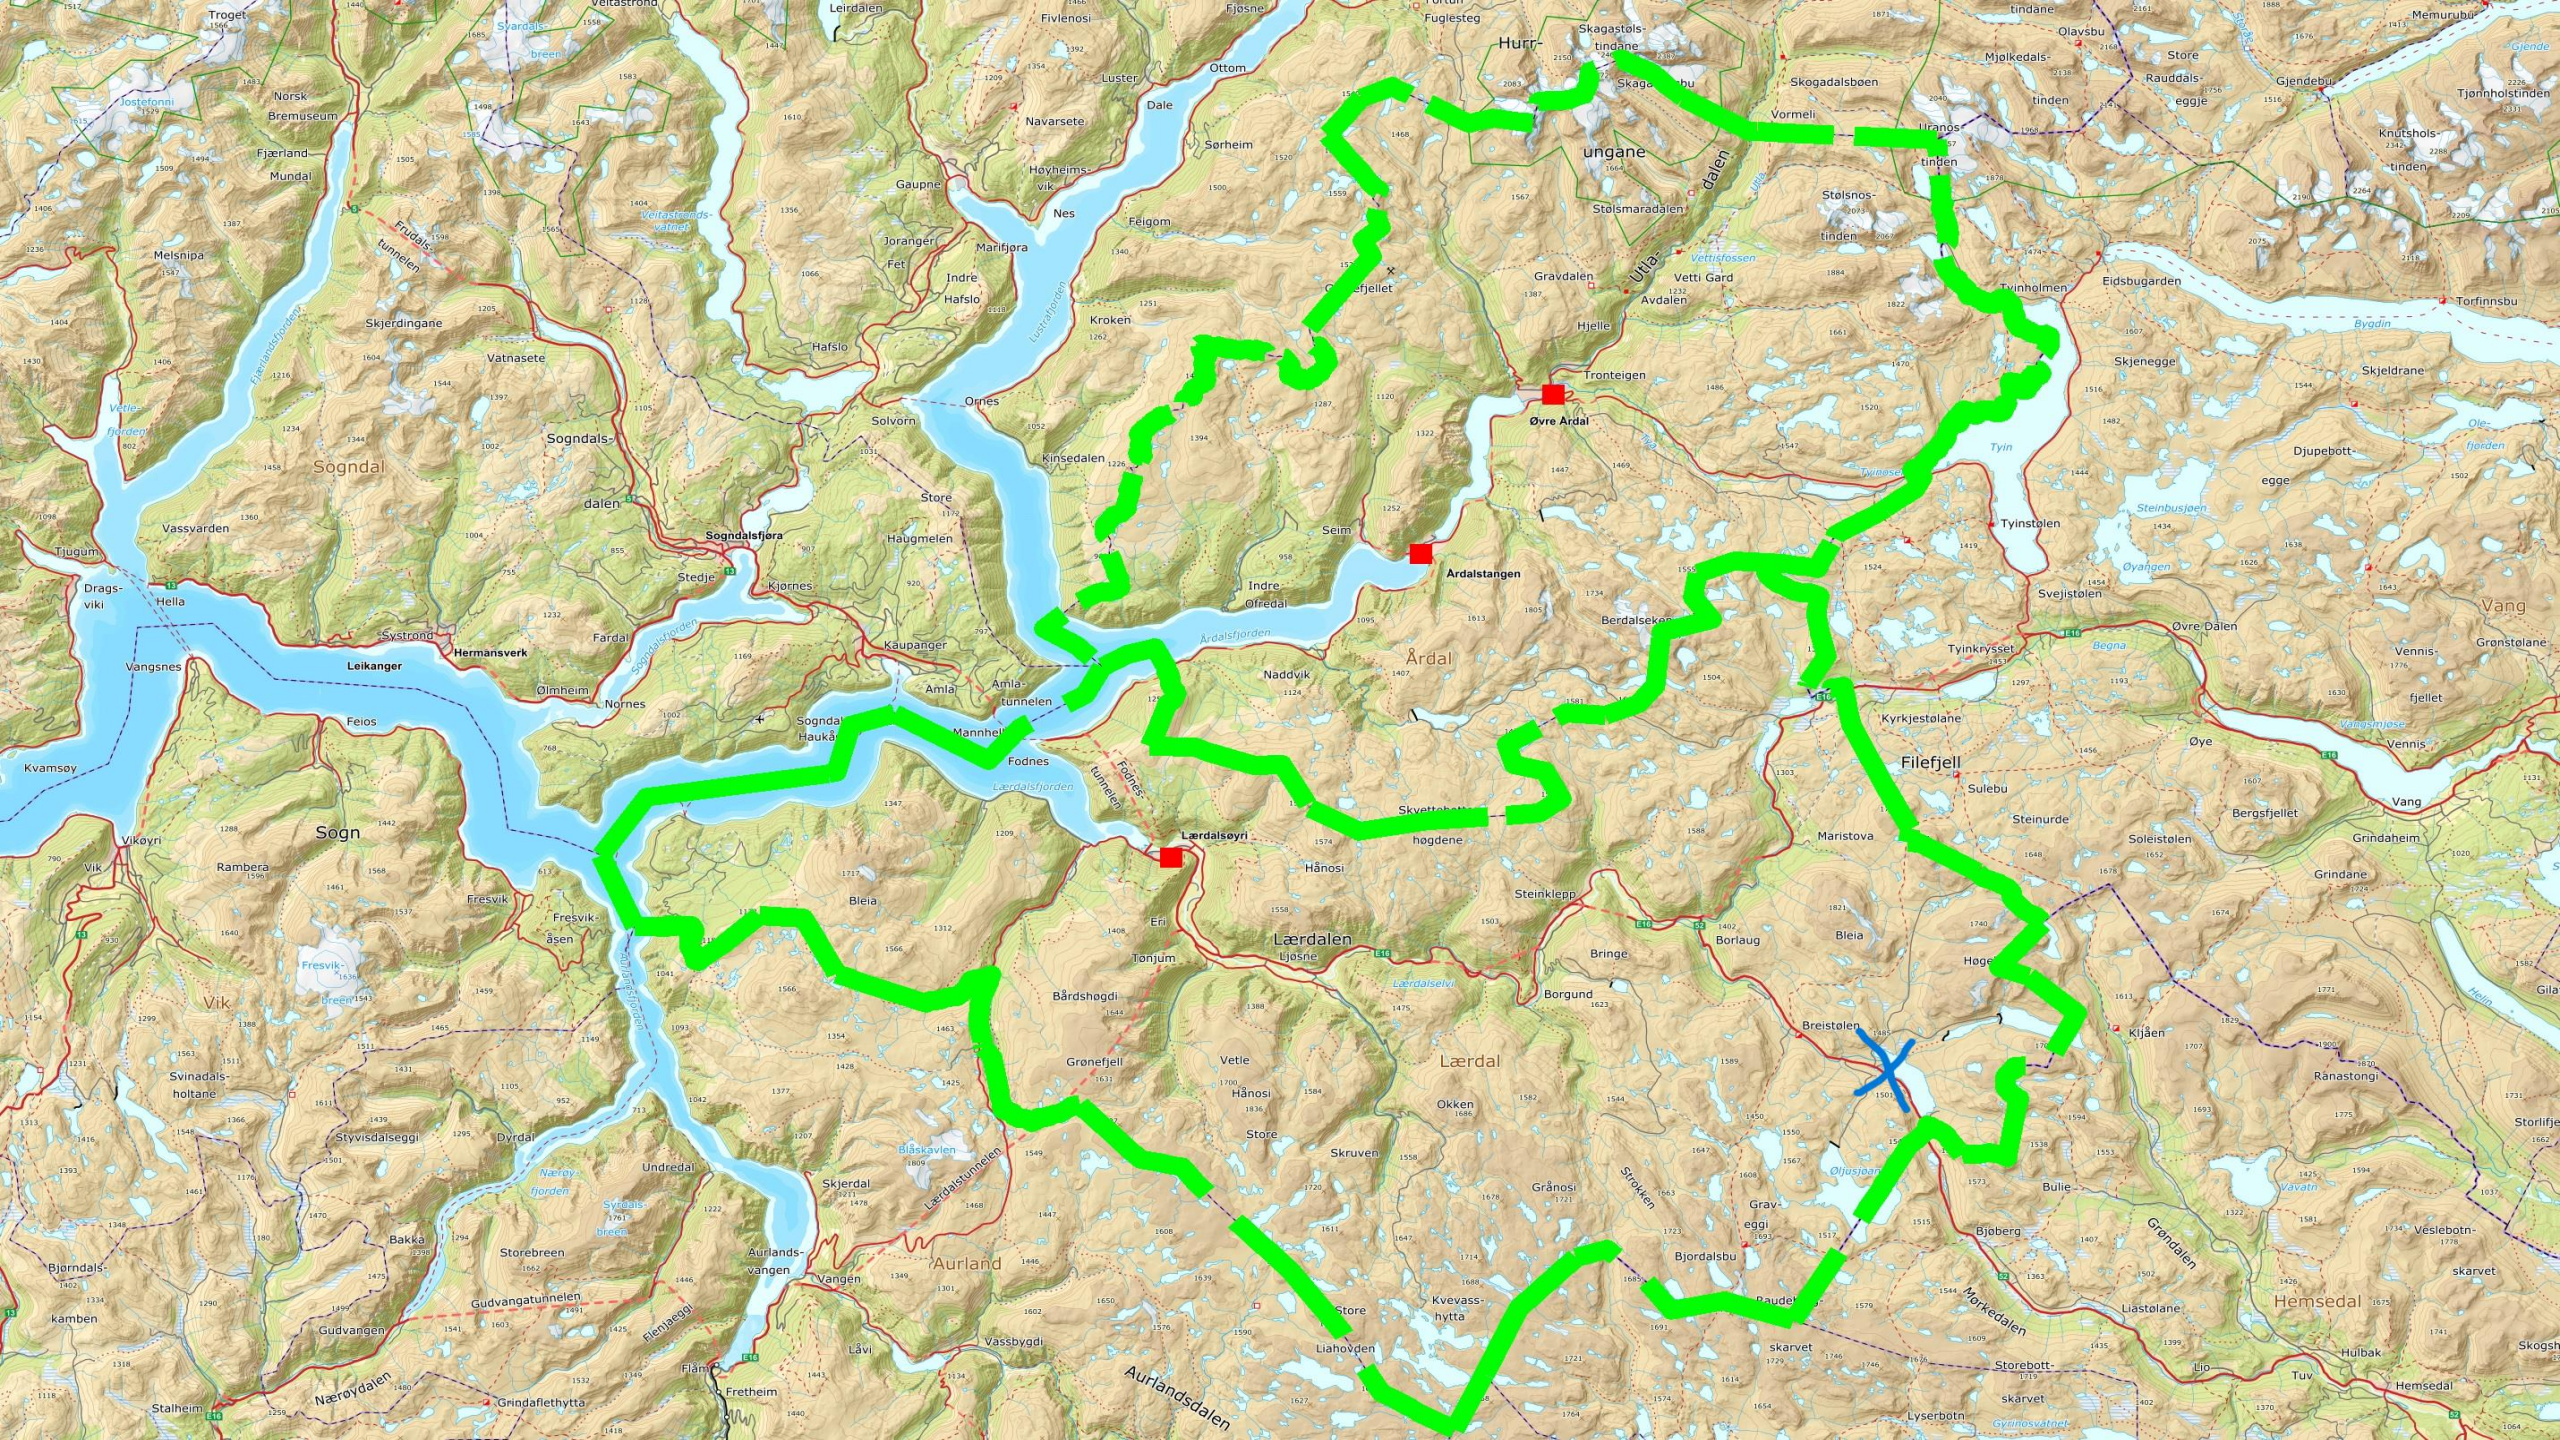

**BUSSULYKKE
HEMSEDALSFJELLET
22.01.2024**

Årdal og Lærdal brann og redning

Årdal

5200 innbyggjarar

32 brannkonstablar

Lærdal

2100 innbyggjarar

20 konstablar

CALL OUT

TRAFIKKULYKKE U/ FASTKLEMT ELDREVATNET
14:46 22/01

1. Melding

Kolonne

Ulykkestad

A photograph of an airplane cabin aisle, showing a person in a dark uniform standing near a row of seats. The word "Evakuering" is overlaid in the center of the image. The image has a light blue tint and a semi-transparent dark overlay on the right side. A red and white checkered border is at the bottom.