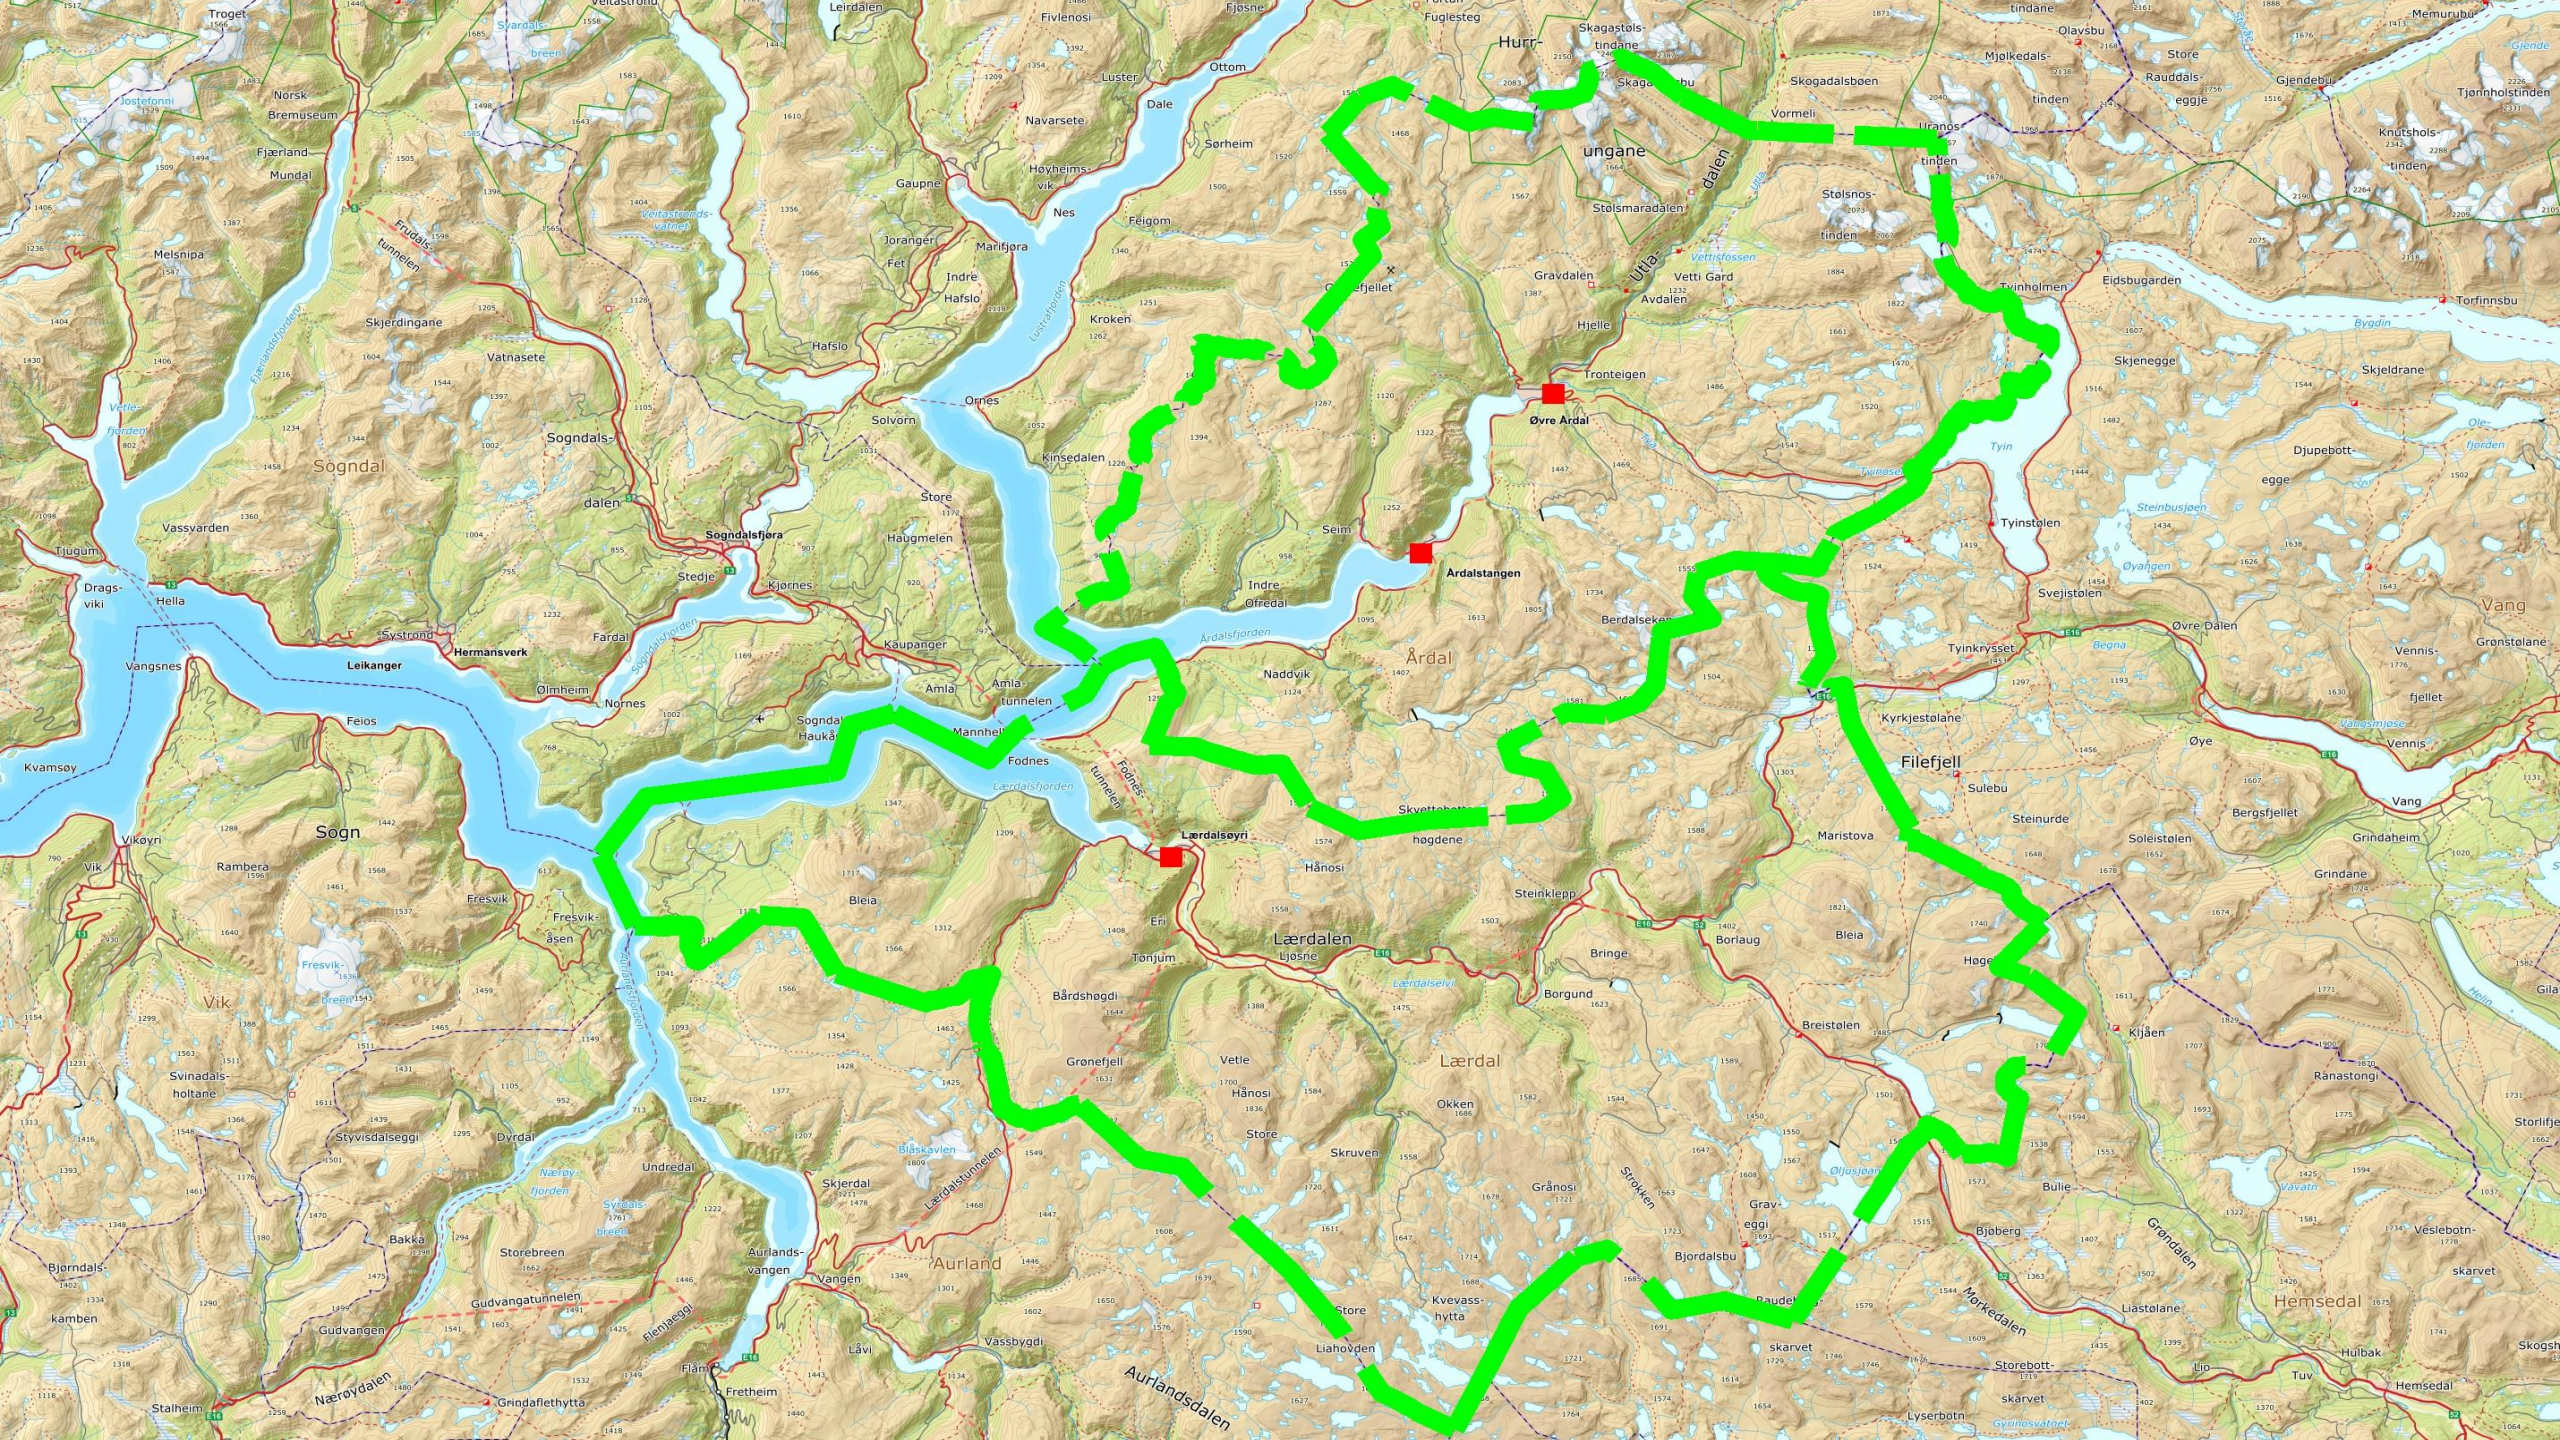

**BUSSULYKKE
HEMSEDALSFJELLET
22.01.2024**

Årdal og Lærdal brann og redning

Årdal

5200 innbyggjarar

32 brannkonstablar

Lærdal

2100 innbyggjarar

20 konstablar

CALL OUT

TRAFIKKULYKKE U/ FASTKLEMT ELDREVATNET
14:46 22/01

1. Melding

Kolonne

Ulykkestad

A photograph of an airplane cabin aisle, showing a person in a dark uniform standing near a row of seats. The word "Evakuering" is overlaid in the center of the image. The image has a light blue tint and a semi-transparent dark overlay on the right side. A red and white checkered border is at the bottom.

Evakuering

Krisemottak

TAKK FOR MEG